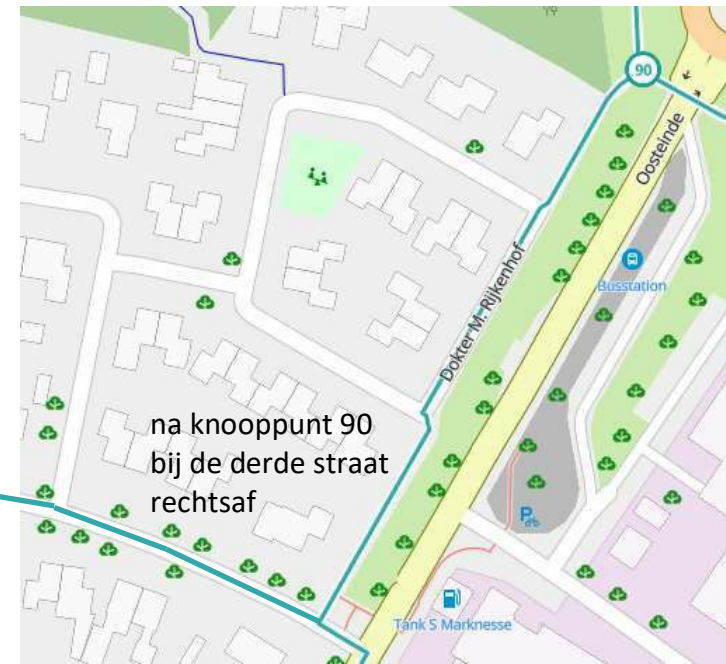

Concert in Annemiki's Gallery

aanvang 11:45u

Van de Hoeksteen naar Wellerwaard 11 - 7 km

Ga naar knooppunt 27 bij de kruising met de verkeerslichten en volg 71

Concert in de Bantsiliek

aanvang 14:00u

Van Annemiki's Gallery naar de Bantsiliek - 4 km

Concert in de Bron, Marknesse

aanvang 16:15u

Van de Bantsiliek naar Noordzoom 117 in Marknesse - 12 km

90

doorrijden tot nummer 117

Terug naar de Hoeksteen, Emmeloord - 8 km

Volg de met pijlen aangegeven richting naar knooppunt 30